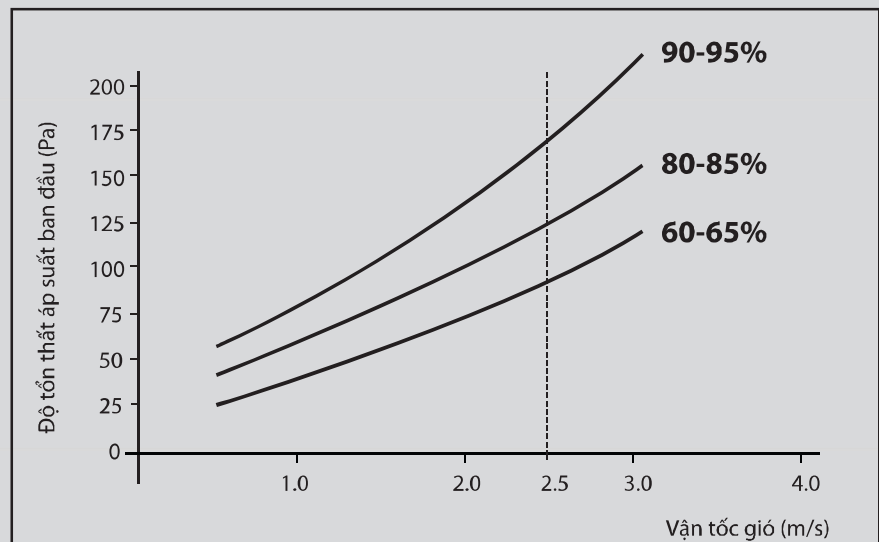

Sơ đồ tổn thất áp suất ban đầu so với vận tốc gió